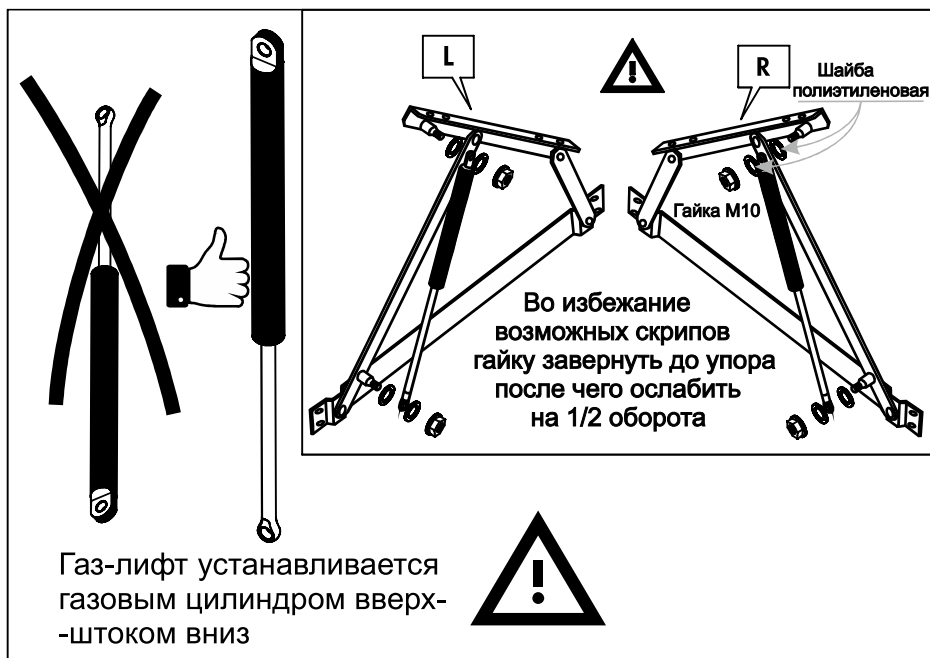

ARM S<sup>®</sup>

кровать

**ЭММА**

(без подъемного механизма)

ARM S<sup>®</sup>

6

Наклейка войлочная (наклеить в местах соприкосновения кроватного основания с опорами)

3

# Эмма

(с подъемным механизмом)

ARM  S°

2

7

6

Наклейка войлочная (наклеить в местах соприкосновения кроватного основания с опорами)

3