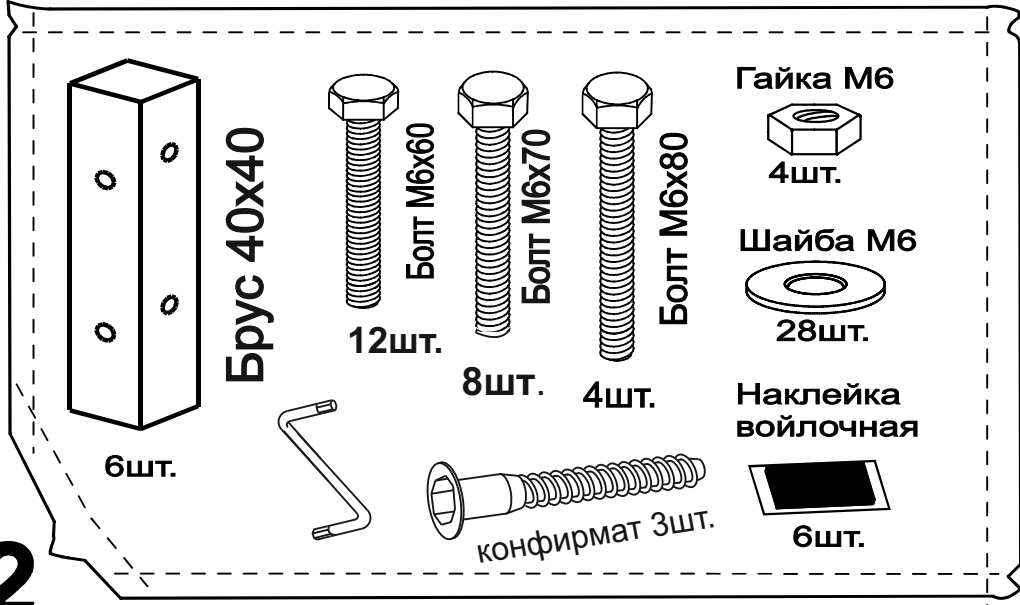

ARM S<sup>®</sup>

кровать

**ЭММА**

(без подъемного механизма)

ARM S<sup>®</sup>

6

Наклейка войлочная (наклеить в местах соприкосновения кроватного основания с опорами)

3

# Эмма

(с подъемным механизмом)

ARM  S°

2

7

6

Наклейка войлочная (наклеить в местах соприкосновения кроватного основания с опорами)

3