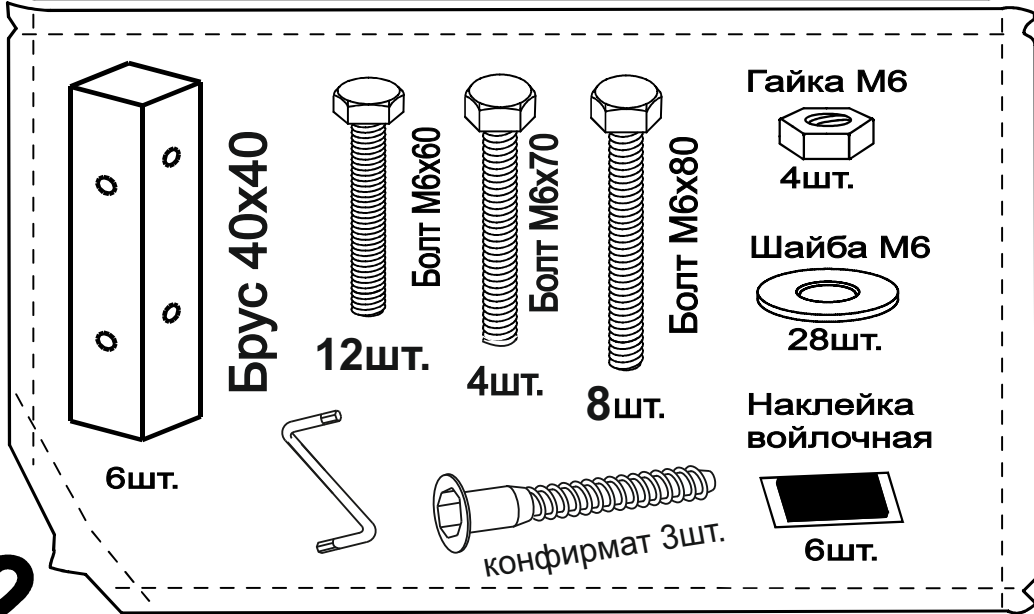

ARM S<sup>®</sup>

кровать

**ЭММА**

(без подъемного механизма)

ARM S<sup>®</sup>

6

Наклейка войлочная (наклеить в местах соприкосновения кроватного основания с опорами)

3

# Эмма

(с подъемным механизмом)

ARM  S°

2

7

6

Наклейка войлочная (наклеить в местах соприкосновения кроватного основания с опорами)

3